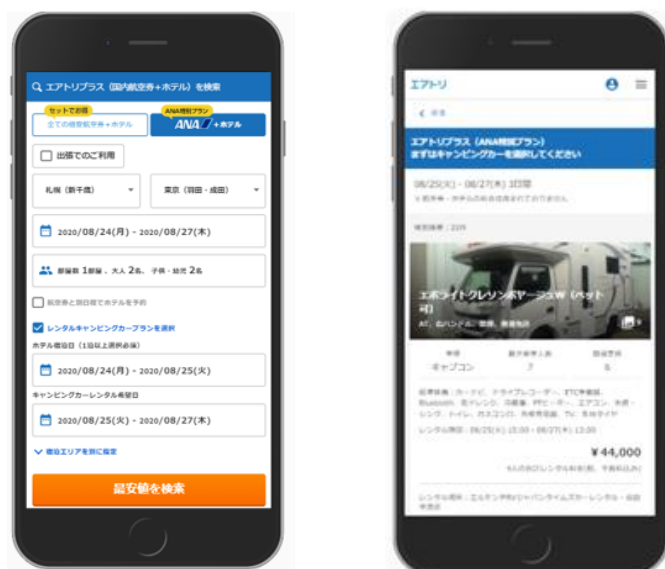

■ 検索機能

キャンピングカーをご利用する場合には検索時に「レンタルキャンピングカープランを選択」を選択することによってよりレンタルキャンピングカー付きプランが表示されるようになりました。

▲ 検索時に「レンタルキャンピングカープランを選択」を表示

※キャンピングカーの営業所が設定されている到着空港を選んだ場合に、キャンピングカーをお選びいただけます。

まずは、ANAの国内航空券+ホテルを利用したプランへの導入を開始しております。また、スマートフォン、アプリ限定の機能でございます。順次、他の航空会社を利用したプランへの導入、ならびにPCサイトへの導入を行ってまいります。

■ 業績に与える影響

今期の当社の業績へ与える影響は軽微と見込んでおります。今後、変更の必要が生じた場合には適時にお知らせいたします。

今後も当社はより良いサービスの提供につとめるとともに、さらなる事業拡大、発展に邁進してまいります。

【株式会社エアトリ】

本社：東京都港区愛宕 2-5-1 愛宕グリーンヒルズ MORI タワー19F

社名：株式会社エアトリ

代表者：代表取締役社長 兼 CFO 柴田 裕亮

資本金：2,934,682 千円（払込資本 7,981,440 千円）

URL：<https://www.airtrip.co.jp/>

【当社サービスサイト】

総合旅行プラットフォーム エアトリ：<https://www.airtrip.jp/>

ビジネストラベルマネジメント（BTM）事業：<https://www.airtrip.co.jp/service/btm/>

IT オフショア開発事業：<https://www.airtrip.co.jp/service/offshore/>

【当社IRサイト】：<https://www.airtrip.co.jp/ir/>

本件に関するお問い合わせ

株式会社エアトリ 代表取締役社長 兼 CFO 柴田 裕亮

TEL：03-3431-6191 FAX：03-3431-6192

Mail：info@airtrip.co.jp